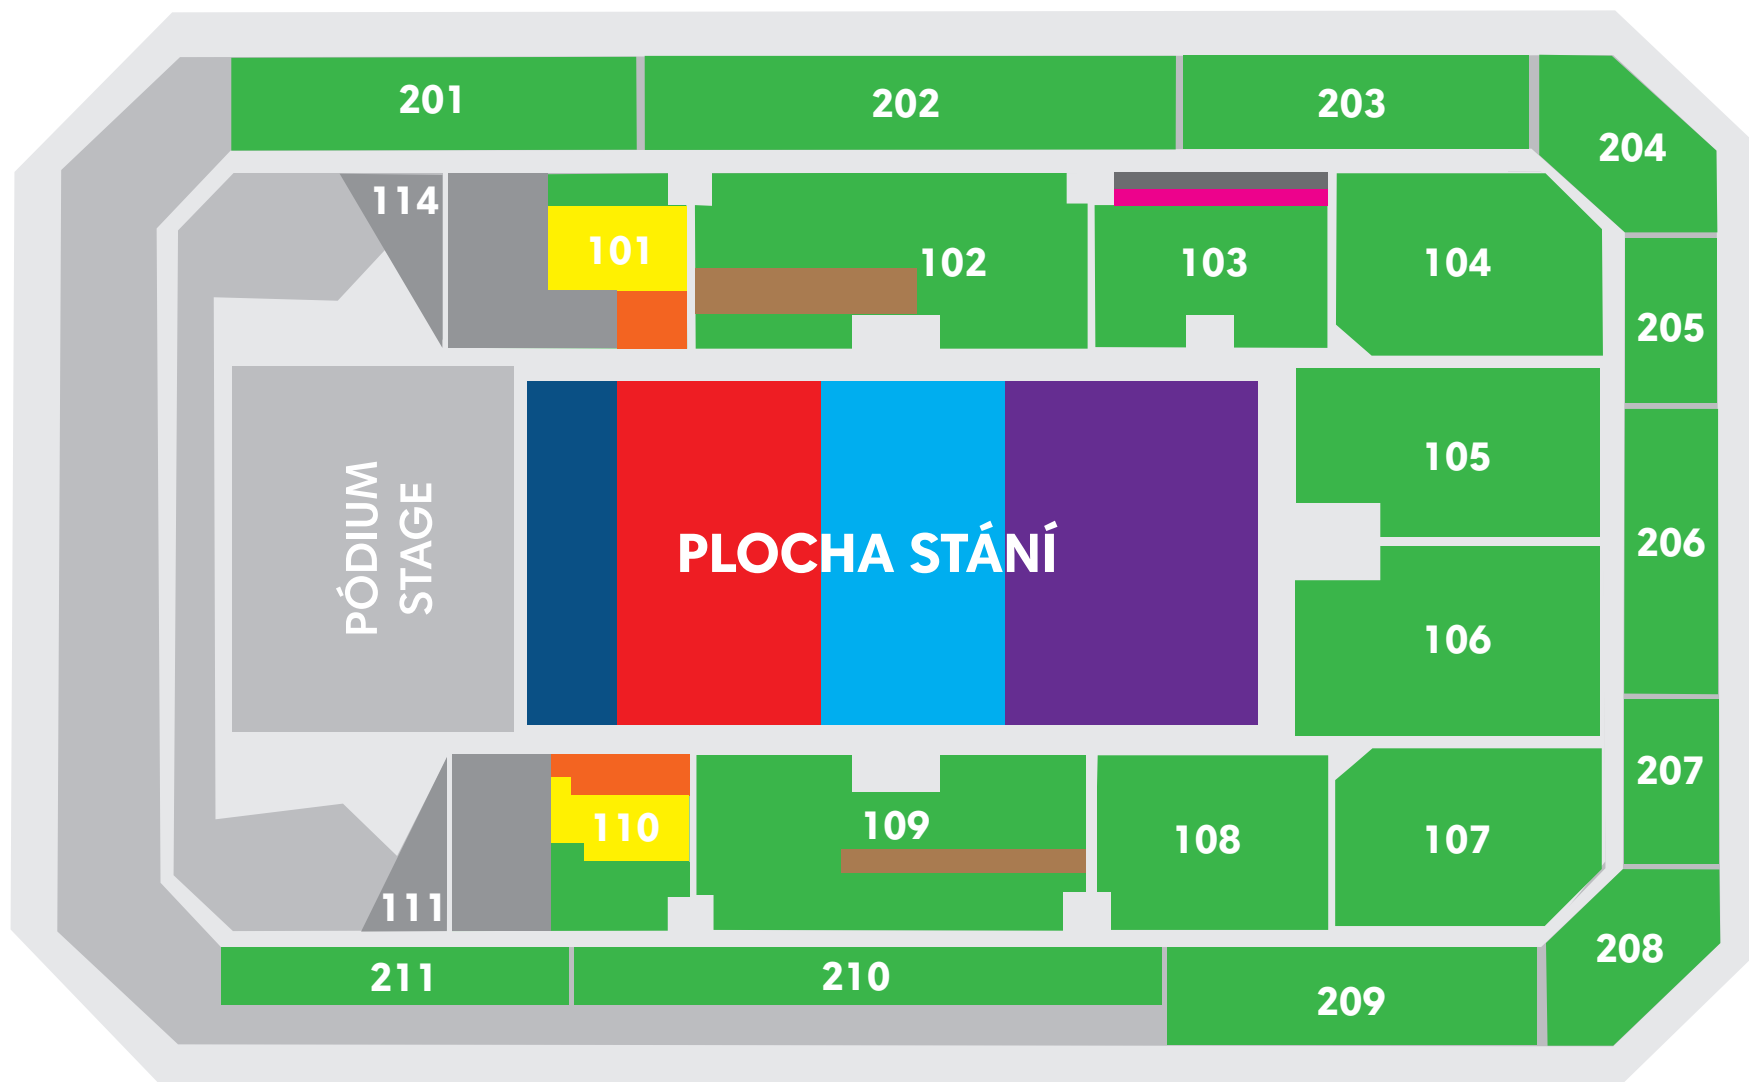

O₂univerzum - LINDSAY STIRLING

Toto je pouze náhledová mapa, pro výběr míst z mapy použijte interaktivní mapu míst

 VIP 1 sezení - 7 632,- CZK

 VIP 2 stání - 4 567,- CZK

 sezení - 1 190,- CZK

 VIP 1 stání - 7 632,- CZK

 VIP 3 sezení - 3 188,- CZK

 stání - 1 090,- CZK

 VIP 2 sezení - 4 567,- CZK

 VIP 3 stání - 3 188,- CZK

 sezení ZTP/P + doprovod - 1 190,- CZK + 1,- CZK